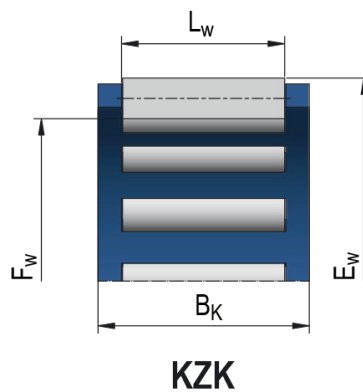

# Cage assemblies of type KZK

Bearing Designation

**KZK14x19x12**

## Dimensions (mm)

<b>d</b>	14,00
<b>F<sub>w</sub></b>	14,0
<b>E<sub>w</sub></b>	19,00
<b>B<sub>k</sub></b>	12,0