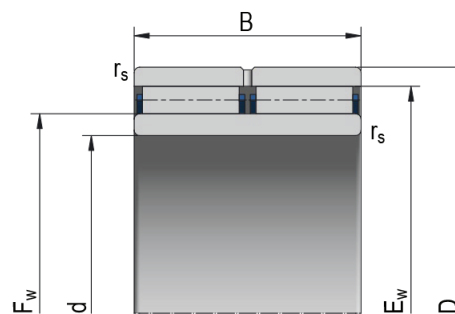

Needle roller bearings without flanges

NAO

NAO

Bearing Designation

NAO 15x28x13

Dimensions (mm)

d	15
D	28
B	13,0
F _w	20,0
E _w	24
r _{s min}	0,30

s	0,50
d ₁	19,70
D ₁	20,40
d ₂	23,60
D ₂	24,30
r _{a max}	0,30