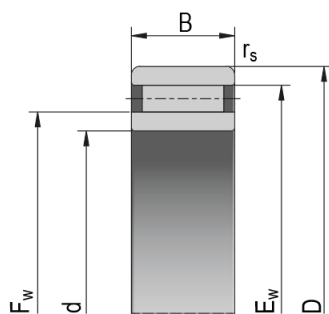

Needle roller bearings without flanges

NAO

NAO

Bearing Designation

NAO 15x28x13

Dimensions (mm)

d	15
D	28
B	13,0
F _w	20,0
E _w	24
r _{s min}	0,30

s	0,50
d ₁	19,70
D ₁	20,40
d ₂	23,60
D ₂	24,30
r _{a max}	0,30