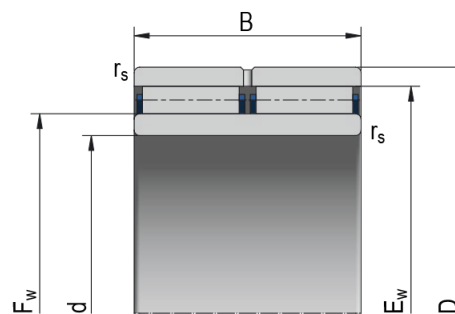

Needle roller bearings without flanges

NAO

NAO

Bearing Designation

NAO 25x42x32

Dimensions (mm)

d	25
D	42
B	32,0
F _w	30,0
E _w	37
r _{s min}	0,30

s	0,80
d ₁	29,50
D ₁	30,60
d ₂	36,40
D ₂	37,50
r _{a max}	0,30