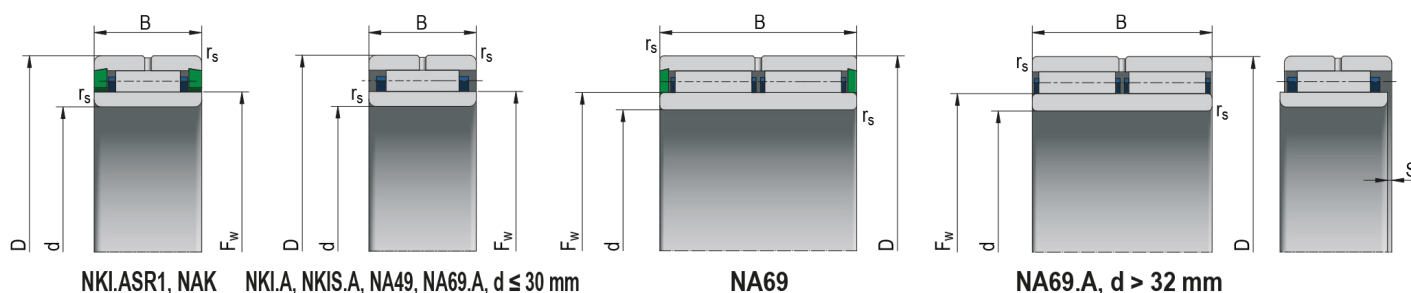

# Needle roller bearings with inner ring

**Bearing Designation** NKI 15/20A

## Dimensions (mm)

<b>d</b>	15
<b>D</b>	27
<b>B</b>	20
<b>r<sub>s</sub></b>	0,30

<b>F<sub>w</sub></b>	19,0
<b>S</b>	1,50