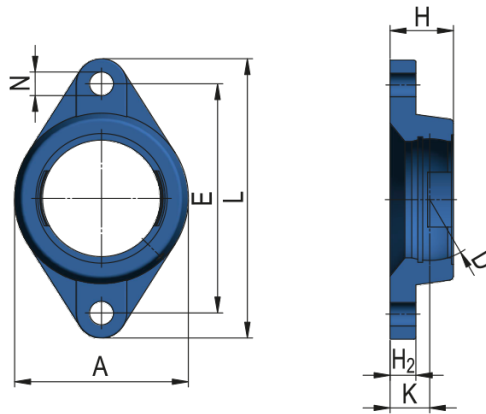

Oválne prírubové liatinové telesá typu FM

Označenie telesa

FM209; FMC209

Rozmery (mm)

A	108
D	85
E	148
L	188
H	38
K	22
H ₂	16
N	19

Hmotnosť [kg]

1,09