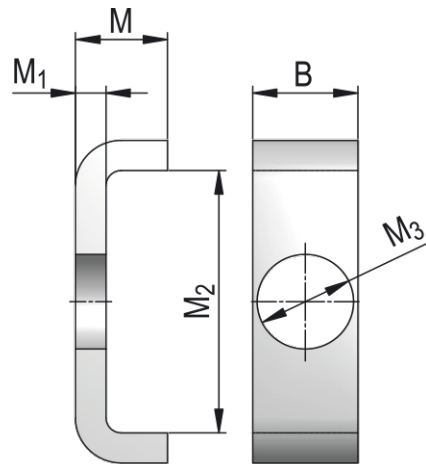

# Locking clip

Designation	MSL88	Washer	M12X25
-------------	-------	--------	--------

## Dimensions (mm)

B	32
M	15
M <sub>1</sub>	5
M <sub>2</sub>	28
M <sub>3</sub>	14

Weight [kg]	0,067
-------------	-------