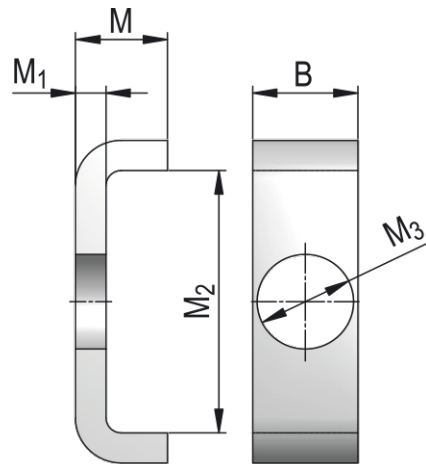

Locking clip

Designation	MSL88	Washer	M12X25
-------------	-------	--------	--------

Dimensions (mm)

B	32
M	15
M_1	5
M_2	28
M_3	14

Weight [kg]	0,067
-------------	-------