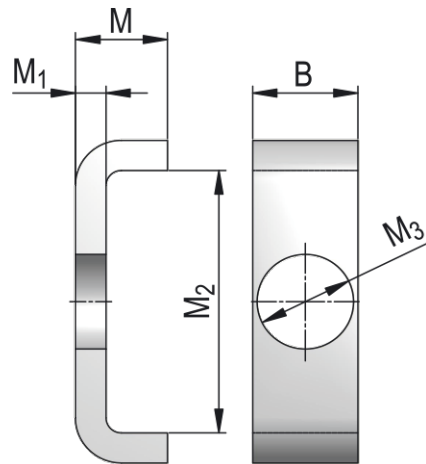

# Locking clip

Designation	MSL84	Washer	M10X20
-------------	-------	--------	--------

## Dimensions (mm)

B	32
M	15
M <sub>1</sub>	5
M <sub>2</sub>	24
M <sub>3</sub>	12

Weight [kg]	0,063
-------------	-------