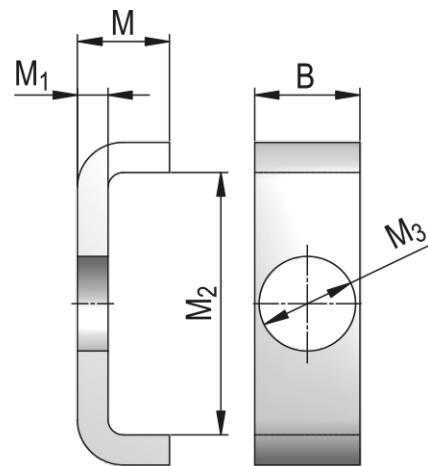

Locking clip

Designation	MSL72	Washer	M8X16
-------------	--------------	--------	--------------

Dimensions (mm)

B	28
M	15
M₁	5
M₂	20
M₃	9

Weight [kg]	0,051
-------------	-------