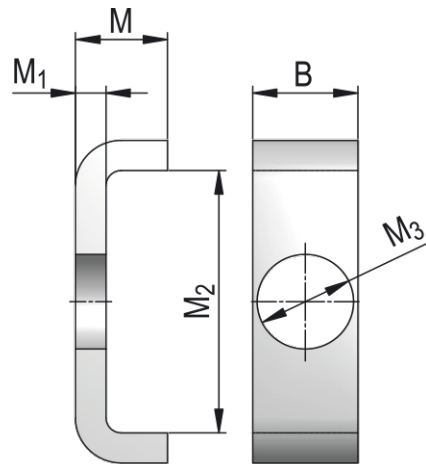

# Locking clip

Designation	<b>MSL64</b>	Washer	<b>M8X16</b>
-------------	--------------	--------	--------------

## Dimensions (mm)

<b>B</b>	24
<b>M</b>	15
<b>M<sub>1</sub></b>	5
<b>M<sub>2</sub></b>	21
<b>M<sub>3</sub></b>	9

<b>Weight [kg]</b>	0,046
--------------------	-------