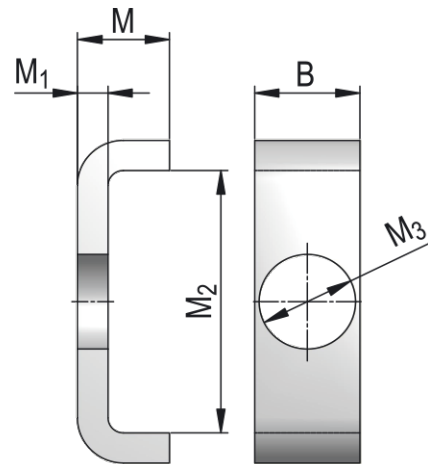

Locking clip

Designation	MSL64	Washer	M8X16
-------------	-------	--------	-------

Dimensions (mm)

B	24
M	15
M ₁	5
M ₂	21
M ₃	9

Weight [kg]	0,046
-------------	-------