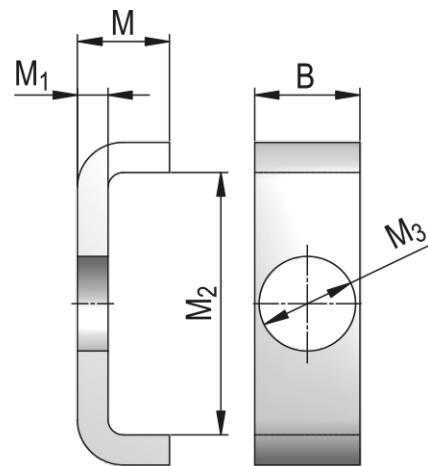

# Locking clip

Designation	MSL60	Washer	M8X16
-------------	-------	--------	-------

## Dimensions (mm)

B	24
M	12
M <sub>1</sub>	4
M <sub>2</sub>	20,5
M <sub>3</sub>	9

Weight [kg]	0,033
-------------	-------