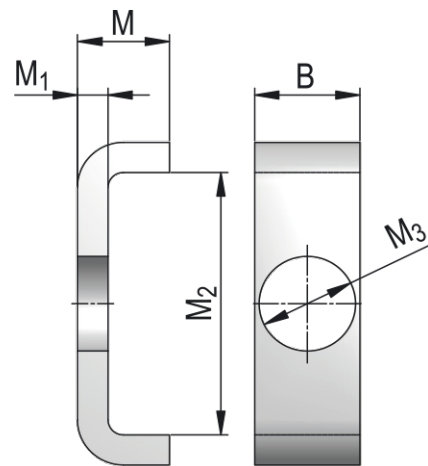

Locking clip

Designation	MSL60	Washer	M8X16
-------------	-------	--------	-------

Dimensions (mm)

B	24
M	12
M ₁	4
M ₂	20,5
M ₃	9

Weight [kg]	0,033
-------------	-------