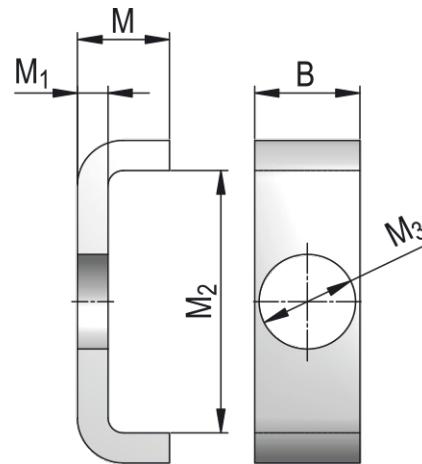

Locking clip

Designation	MSL56	Washer	M8X16
-------------	--------------	--------	--------------

Dimensions (mm)

B	24
M	12
M₁	4
M₂	17,5
M₃	9

Weight [kg]	0,030
-------------	-------