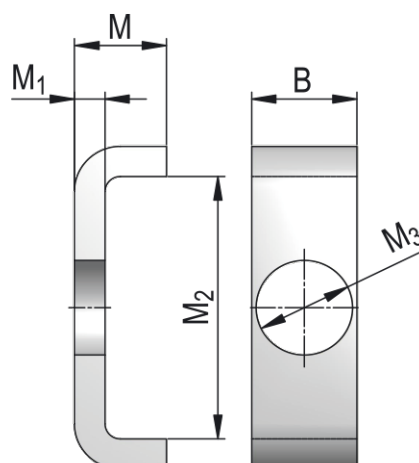

# Locking clip

Designation

**MSL56**

Washer

**M8X16**

## Dimensions (mm)

<b>B</b>	24
<b>M</b>	12
<b>M<sub>1</sub></b>	4
<b>M<sub>2</sub></b>	17,5
<b>M<sub>3</sub></b>	9

Weight [kg]

0,030