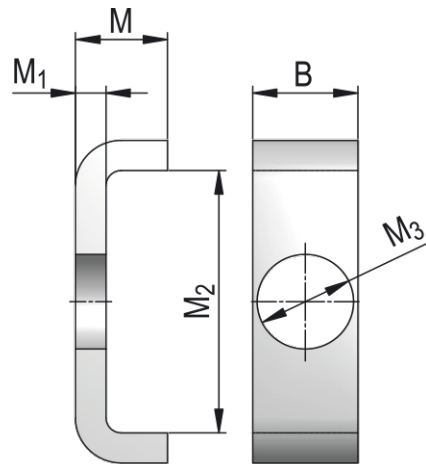

Locking clip

Designation	MSL48	Washer	M8X16
-------------	--------------	--------	--------------

Dimensions (mm)

B	20
M	12
M₁	4
M₂	17,5
M₃	9

Weight [kg]	0,024
-------------	-------