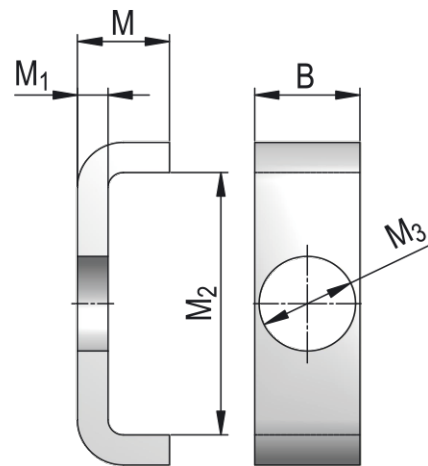

Locking clip

Designation	MSL48	Washer	M8X16
-------------	-------	--------	-------

Dimensions (mm)

B	20
M	12
M ₁	4
M ₂	17,5
M ₃	9

Weight [kg]	0,024
-------------	-------