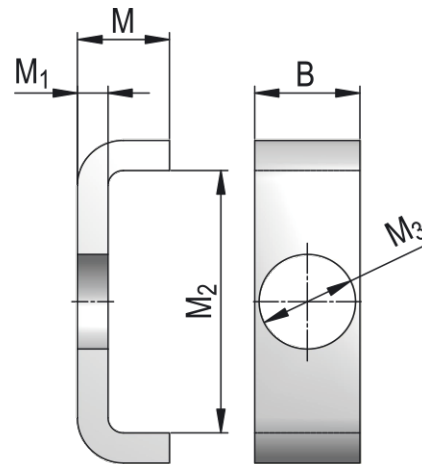

# Locking clip

Designation	MSL/1000	Washer	M20X40
-------------	----------	--------	--------

## Dimensions (mm)

B	60
M	21
M <sub>1</sub>	7
M <sub>2</sub>	51
M <sub>3</sub>	22

Weight [kg]	0,280
-------------	-------