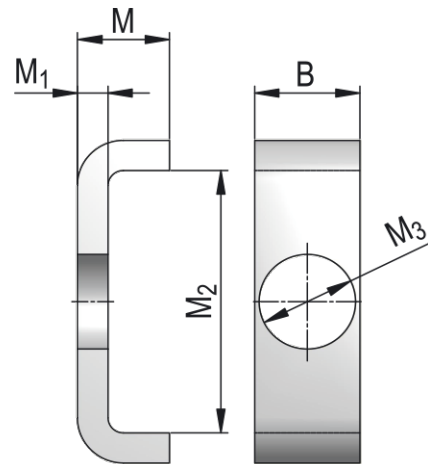

Locking clip

Designation	MSL/1000	Washer	M20X40
-------------	----------	--------	--------

Dimensions (mm)

B	60
M	21
M ₁	7
M ₂	51
M ₃	22

Weight [kg]	0,280
-------------	-------