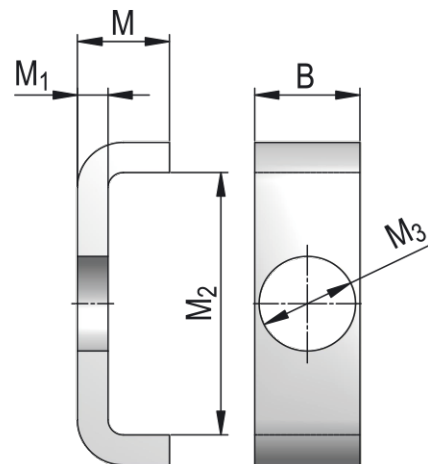

Locking clip

Designation	MSL/950	Washer	M20X40
-------------	---------	--------	--------

Dimensions (mm)

B	60
M	21
M ₁	7
M ₂	46
M ₃	22

Weight [kg]	0,260
-------------	-------