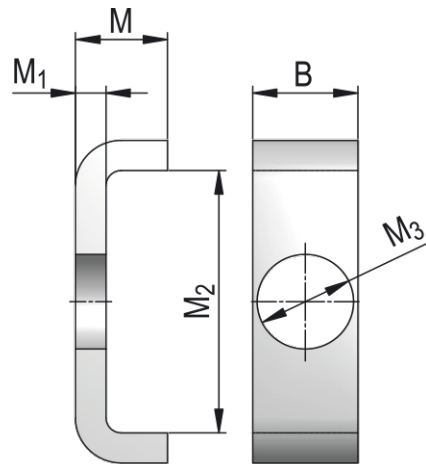

# Locking clip

Designation	MSL/850	Washer	M20X40
-------------	---------	--------	--------

## Dimensions (mm)

B	60
M	21
M <sub>1</sub>	7
M <sub>2</sub>	44
M <sub>3</sub>	22

Weight [kg]	0,260
-------------	-------