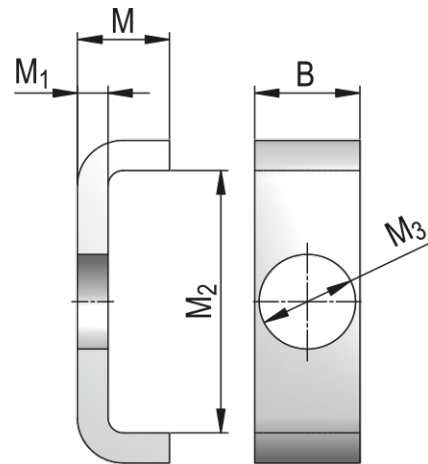

Locking clip

Designation	MSL/670	Washer	M16X30
-------------	---------	--------	--------

Dimensions (mm)

B	45
M	21
M ₁	7
M ₂	39
M ₃	18

Weight [kg]	0,190
-------------	-------