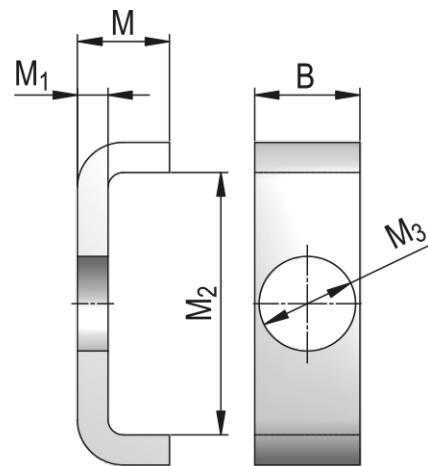

Locking clip

Designation	MSL/630	Washer	M16X30
-------------	---------	--------	--------

Dimensions (mm)

B	45
M	21
M ₁	7
M ₂	34
M ₃	18

Weight [kg]	0,170
-------------	-------