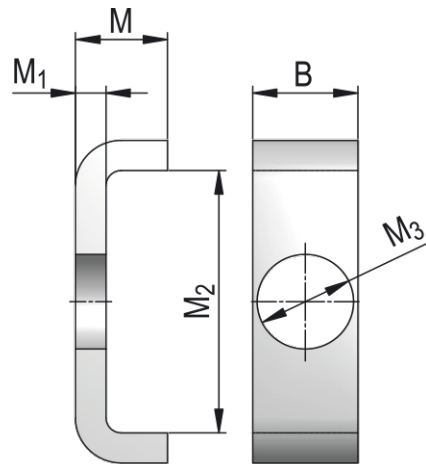

Locking clip

Designation	MSL/630	Washer	M16X30
-------------	---------	--------	--------

Dimensions (mm)

B	45
M	21
M ₁	7
M ₂	34
M ₃	18

Weight [kg]	0,170
-------------	-------