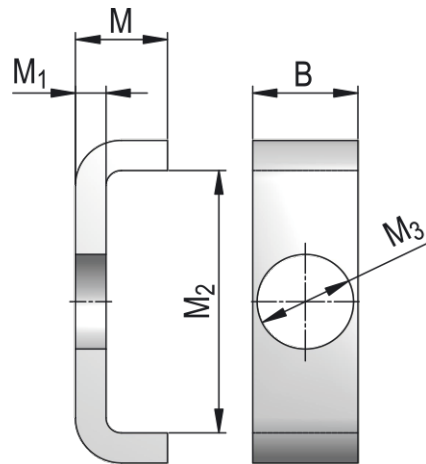

Locking clip

Designation	MSL/560	Washer	M16X30
-------------	---------	--------	--------

Dimensions (mm)

B	40
M	21
M ₁	7
M ₂	29
M ₃	18

Weight [kg]	0,140
-------------	-------