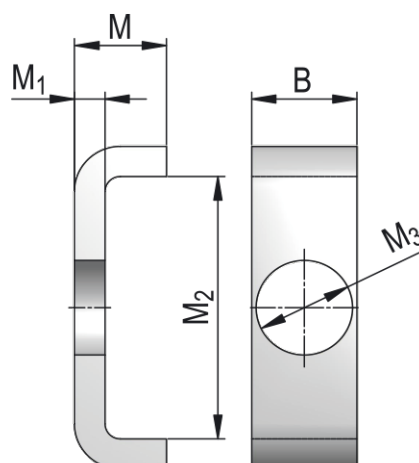

Locking clip

Designation	MSL/560	Washer	M16X30
-------------	---------	--------	--------

Dimensions (mm)

B	40
M	21
M ₁	7
M ₂	29
M ₃	18

Weight [kg]	0,140
-------------	-------