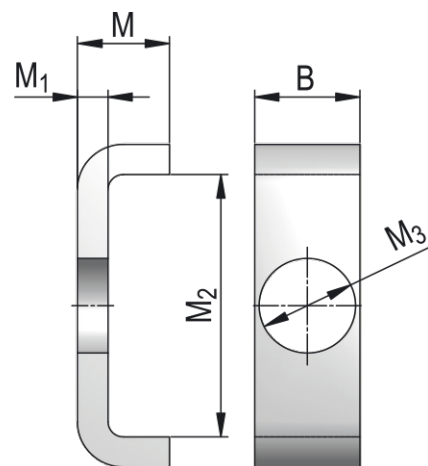

Locking clip

Designation	MSL/530	Washer	M16X30
-------------	---------	--------	--------

Dimensions (mm)

B	40
M	21
M ₁	7
M ₂	28
M ₃	18

Weight [kg]	0,150
-------------	-------