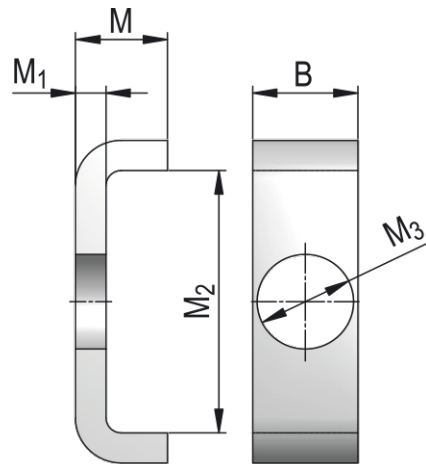

Locking clip

Designation	MSL96	Washer	M12X25
-------------	-------	--------	--------

Dimensions (mm)

B	36
M	15
M ₁	5
M ₂	28
M ₃	14

Weight [kg]	0,076
-------------	-------