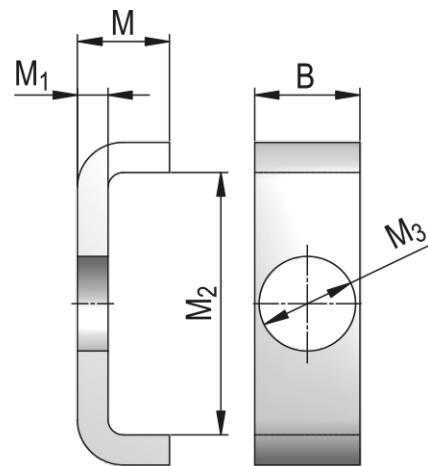

Locking clip

Designation	MSL96	Washer	M12X25
-------------	--------------	--------	---------------

Dimensions (mm)

B	36
M	15
M₁	5
M₂	28
M₃	14

Weight [kg]	0,076
--------------------	-------