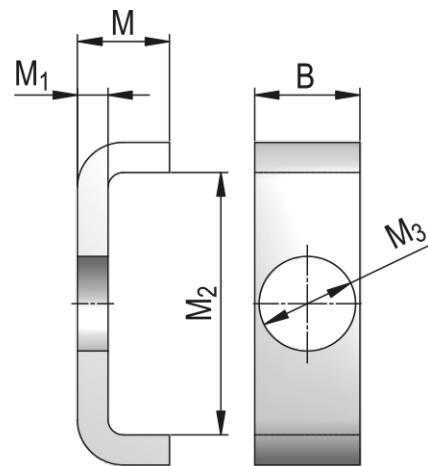

Locking clip

Designation	MSL44	Washer	M6X12
-------------	-------	--------	-------

Dimensions (mm)

B	20
M	12
M ₁	4
M ₂	13,5
M ₃	7

Weight [kg]	0,022
-------------	-------