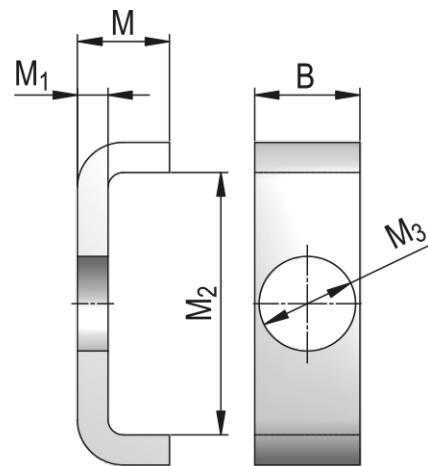

# Locking clip

Designation	MSL44	Washer	M6X12
-------------	-------	--------	-------

## Dimensions (mm)

B	20
M	12
M <sub>1</sub>	4
M <sub>2</sub>	13,5
M <sub>3</sub>	7

Weight [kg]	0,022
-------------	-------