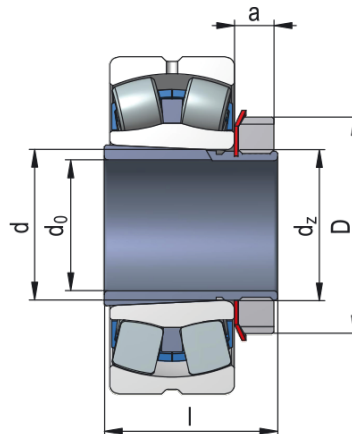

Adapter sleeves

Sleeve Designation	H205
---------------------------	-------------

Appropriate Components	
Nut	KM5
Washer	MB5

Dimensions (mm)

d_0	20
d	25
D	38
l	26
a	8
a_1	-
d_z	M25x1,5
d_{z1}	-

Weight [kg]	0,064
--------------------	-------